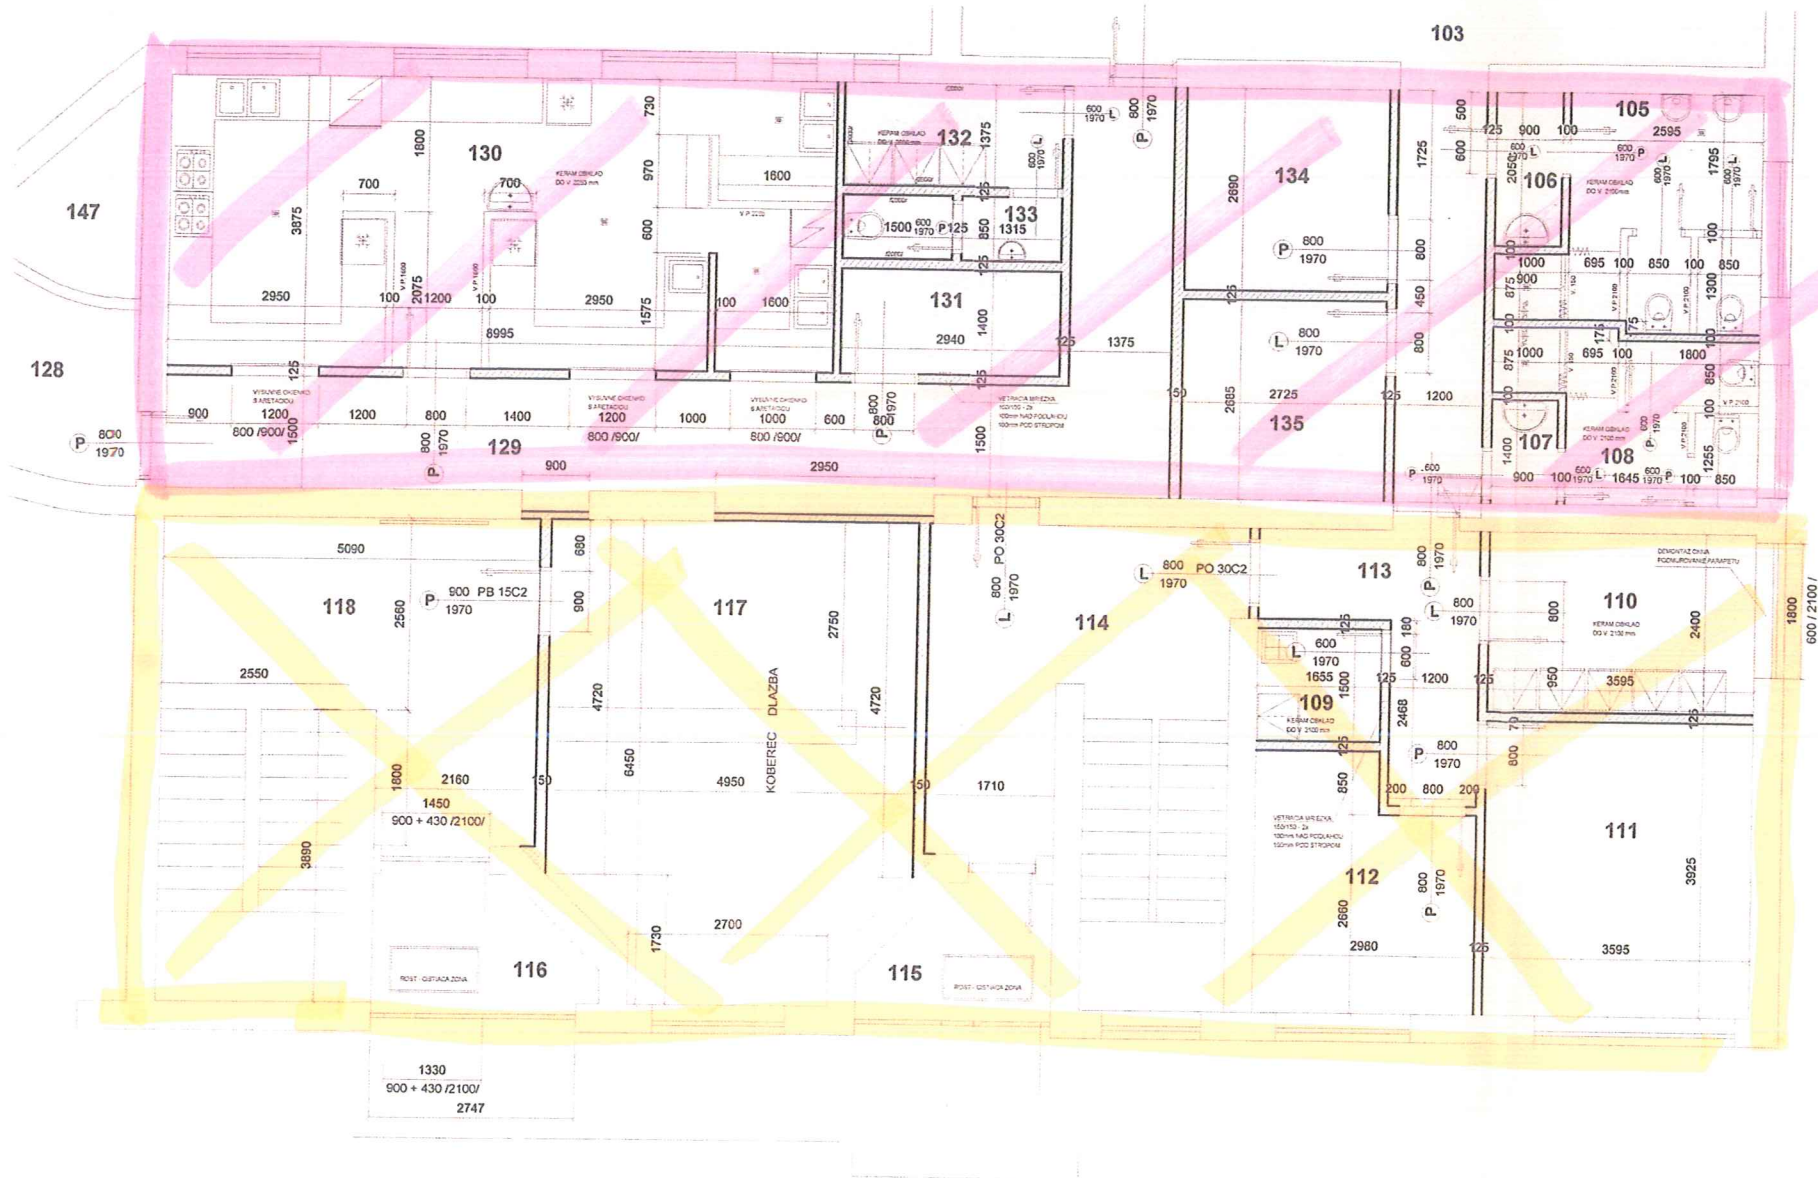

Obrazová príloha č. 2 (zmena dispozície)

nik je priestorom najmu

LEGENDA:

ČÍSLO	NÁZOV MIESTNOSTI	W	PLOCHA	STĚNY	PODLAHA
105	HYGIENICKÁ BUNKA - M	9,06	KERAM. DLAZBA	VPC OHETKA HLADINA MALBA POLIESTER	KERAM. OBRLOD + 210mm
106	PREDSIEN	1,845	KERAM. DLAZBA	VPC OHETKA HLADINA MALBA POLIESTER	KERAM. OBRLOD + 210mm
107	PREDSIEN	1,28	KERAM. DLAZBA	VPC OHETKA HLADINA MALBA POLIESTER	KERAM. OBRLOD + 210mm
108	HYGIENICKÁ BUNKA - Z	6,59	KERAM. DLAZBA	VPC OHETKA HLADINA MALBA POLIESTER	KERAM. OBRLOD + 210mm
109	UPRÁTOVACKÁ	2,48	KERAM. DLAZBA	VPC OHETKA HLADINA MALBA POLIESTER	KERAM. OBRLOD + 210mm
110	SATNA ZAMESTNANCI	9,62	KERAM. DLAZBA	VPC OHETKA HLADINA MALBA POLIESTER	KERAM. OBRLOD + 210mm
111	SKLAD	14,11	KERAM. DLAZBA	VPC OHETKA HLADINA MALBA POLIESTER	SOBEL Z KERAM. GLAZY + 150mm
112	SKLAD	9,32	KERAM. DLAZBA	VPC OHETKA HLADINA MALBA POLIESTER	SOBEL Z KERAM. GLAZY + 150mm
113	CHODBA	6,56	KERAM. DLAZBA	VPC OHETKA HLADINA MALBA POLIESTER	SOBEL Z KERAM. GLAZY + 150mm
114	CHODBA	14,19	KERAM. DLAZBA	VPC OHETKA HLADINA MALBA POLIESTER	SOBEL Z KERAM. GLAZY + 150mm
115	ZADVERIE	4,02	KERAM. DLAZBA	VPC OHETKA HLADINA MALBA POLIESTER	SOBEL Z KERAM. GLAZY + 150mm
116	ZADVERIE	4,30	KERAM. DLAZBA	VPC OHETKA HLADINA MALBA POLIESTER	SOBEL Z KERAM. GLAZY + 150mm
117	KANCELARIA	29,47	KERAM. DLAZBA / KOBEREC	VPC OHETKA HLADINA MALBA POLIESTER	KOBERECOVA BOLOVA LETA + 150mm
118	CHODBA	28,08	KERAM. DLAZBA	VPC OHETKA HLADINA MALBA POLIESTER	SOBEL Z KERAM. GLAZY + 150mm
129	CHODBA - OFFICE	25,78	KERAM. DLAZBA	VPC OHETKA HLADINA MALBA POLIESTER	SOBEL Z KERAM. GLAZY + 150mm
130	KUCHYNA	34,87	KERAM. DLAZBA PROSTRYHOVA	VPC OHETKA HLADINA MALBA POLIESTER	KERAM. OBRLOD + 210mm
131	SKLAD	4,11	KERAM. DLAZBA	VPC OHETKA HLADINA MALBA POLIESTER	SOBEL Z KERAM. GLAZY + 150mm
132	SATNA	4,04	KERAM. DLAZBA	VPC OHETKA HLADINA MALBA POLIESTER	KERAM. OBRLOD + 210mm
133	WC ZAMESTNANCI	2,29	KERAM. DLAZBA	VPC OHETKA HLADINA MALBA POLIESTER	KERAM. OBRLOD + 210mm
134	SKLAD	7,33	KERAM. DLAZBA	VPC OHETKA HLADINA MALBA POLIESTER	SOBEL Z KERAM. GLAZY + 150mm
135	SKLAD	7,32	KERAM. DLAZBA	VPC OHETKA HLADINA MALBA POLIESTER	SOBEL Z KERAM. GLAZY + 150mm

— PRIEKRY Z TEHAL POROTHERM tv. 100,125,150 mm NA MALTU VPC

POZNAMKY:

VYKRES JE DODATKOM K VYKRESU c. A - 06
VO VYKRESE NIESU VYZNACENE PRIERAZY A PRESTUPY JEDNOTLIVYCH PROFESII
OSTATNE PRIESTORY A KONSTRUKCIE REALIZOVAT PODLA POVODNEHO VYKRESU