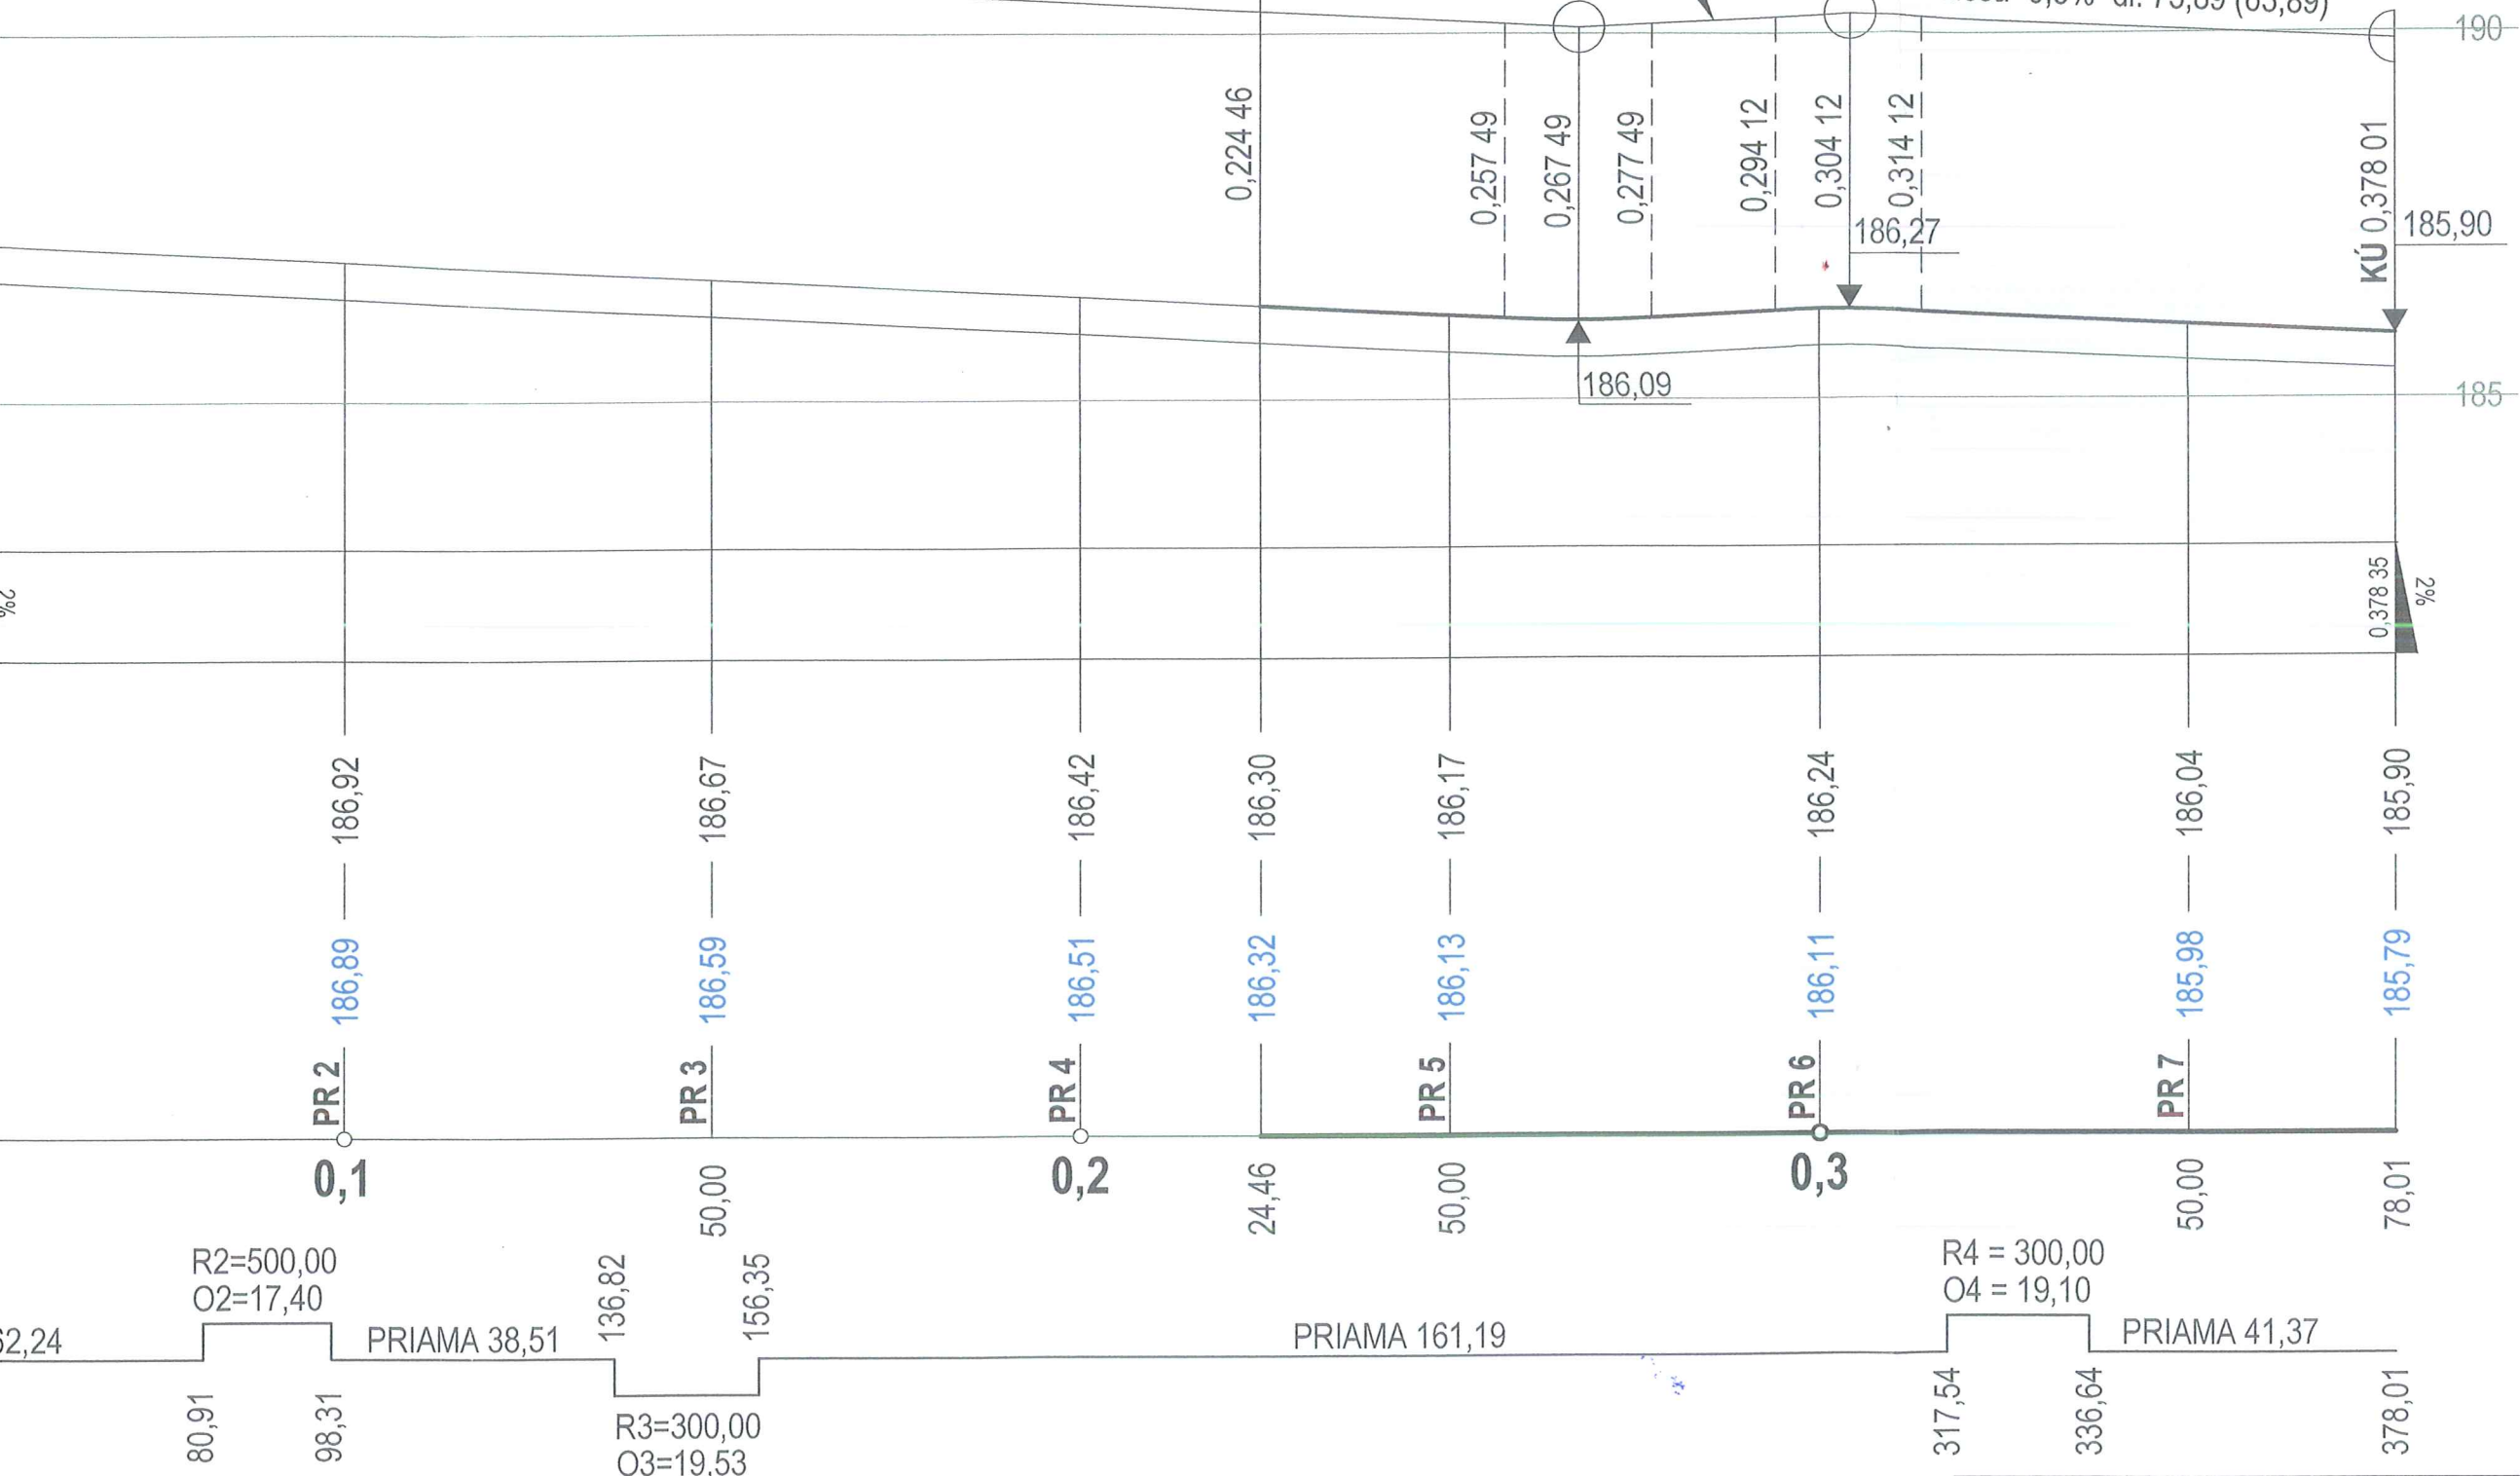

OSTATNÁ PLOCHA
KRÁSNA

ROĽA

1.etapa ← 2.etapa →

stúpa +0,5%
dl. 36,63 (16,63)

R1 = 2000
T1 = 10,00
Y1 = 0,02

R2 = 2000
T2 = 10,00
Y2 = 0,02

klesá -0,5% dl. 267,49 (257,49)

klesá -0,5% dl. 73,89 (63,89)

05		
04		
03		
02		