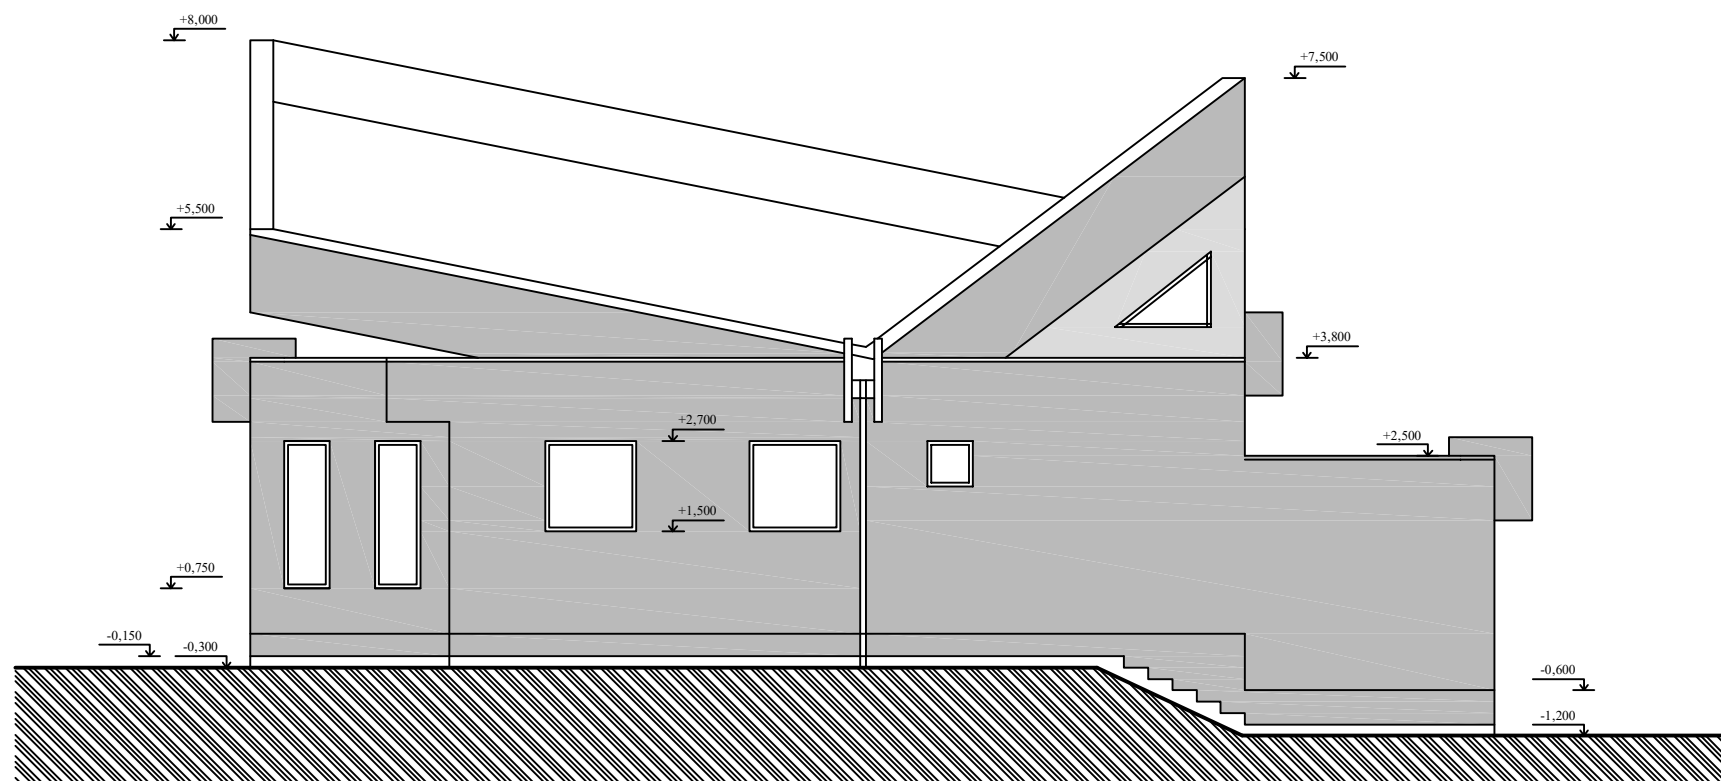

POHLAD SEVEROVÝCHODNÝ

POHLAD JUHOVÝCHODNÝ

AUTOR:	ING.ARCH. M.BOBROVSKÝ	ARCHING s.r.o. 04 001 Košice, Žižkova 39 DRČ: 31650627/698	
PROJEKTANT:	ING.ARCH. K.BOBROVSKÁ		
INVESTOR:	MIESTNY ÚRAD MČ KOŠICE - KRÁSNA		
MIESTO STAVBY:	KOŠICE - KRÁSNA, č.parc. 5214/1, 5214/2		
OBSAH VÝKRESU:	ŠTÚDIA - DOM NÁDEJE - POHLADY	MIERKA: 1:100	VÝKRES Č.: 8