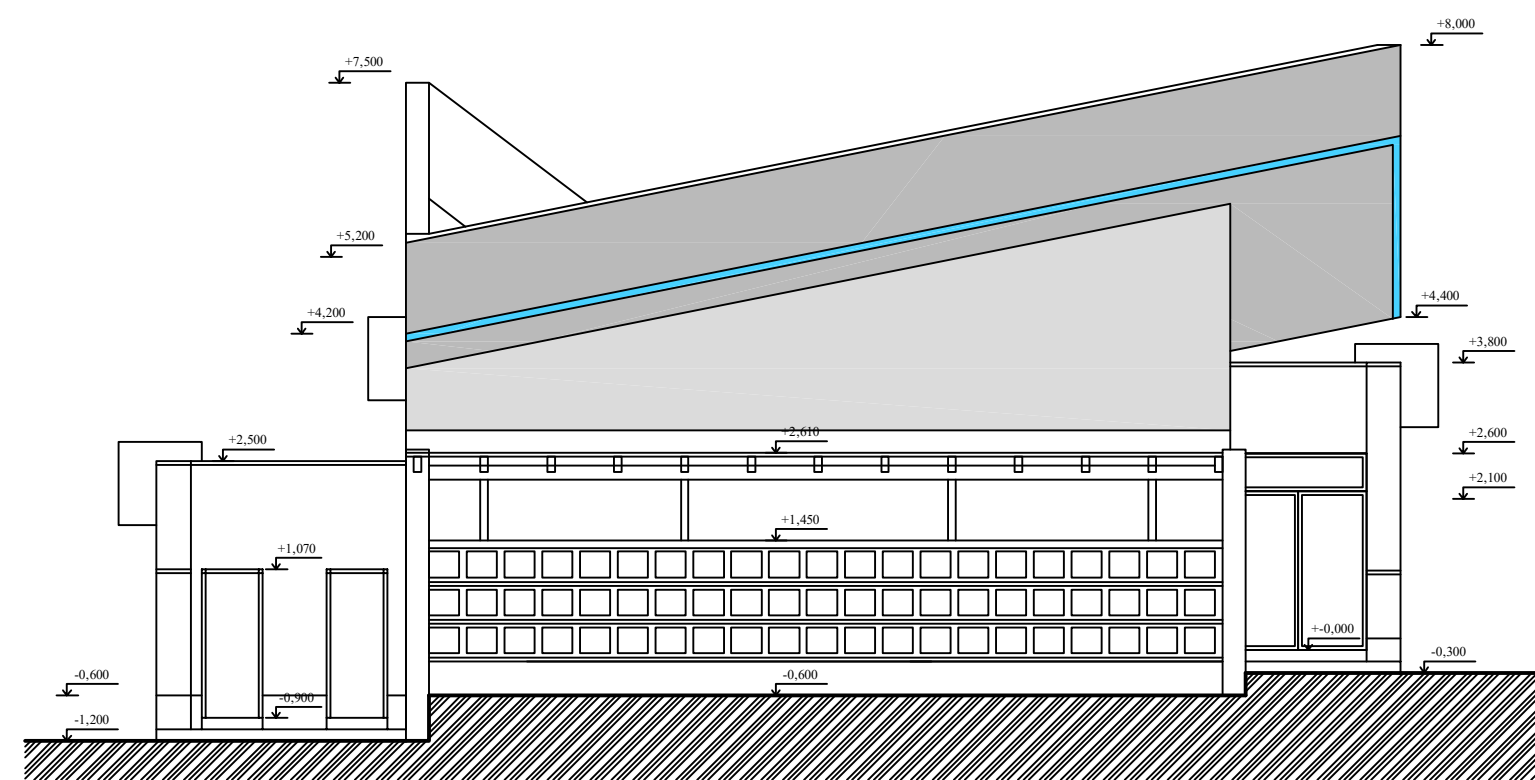

POHĽAD JUHOZÁPADNÝ

POHĽAD SEVEROZÁPADNÝ

POHĽAD NA KOLUMBÁRIUM

AUTOR:	ING.ARCH. M.BOBROVSKÝ	ARCHING s.r.o. 04 001 Košice, Žižkova 39 DRČ: 31650627/698
PROJEKTANT:	ING.ARCH. K.BOBROVSKÁ	
INVESTOR:	MIESTNY ÚRAD MČ KOŠICE - KRÁSNA	
MIESTO STAVBY:	KOŠICE - KRÁSNA, č.parc. 5214/1, 5214/2	
OBSAH VÝKRESU:	ŠTÚDIA - DOM NÁDEJE - POHĽADY	MIERKA: 1:100 VÝKRES Č.: 7