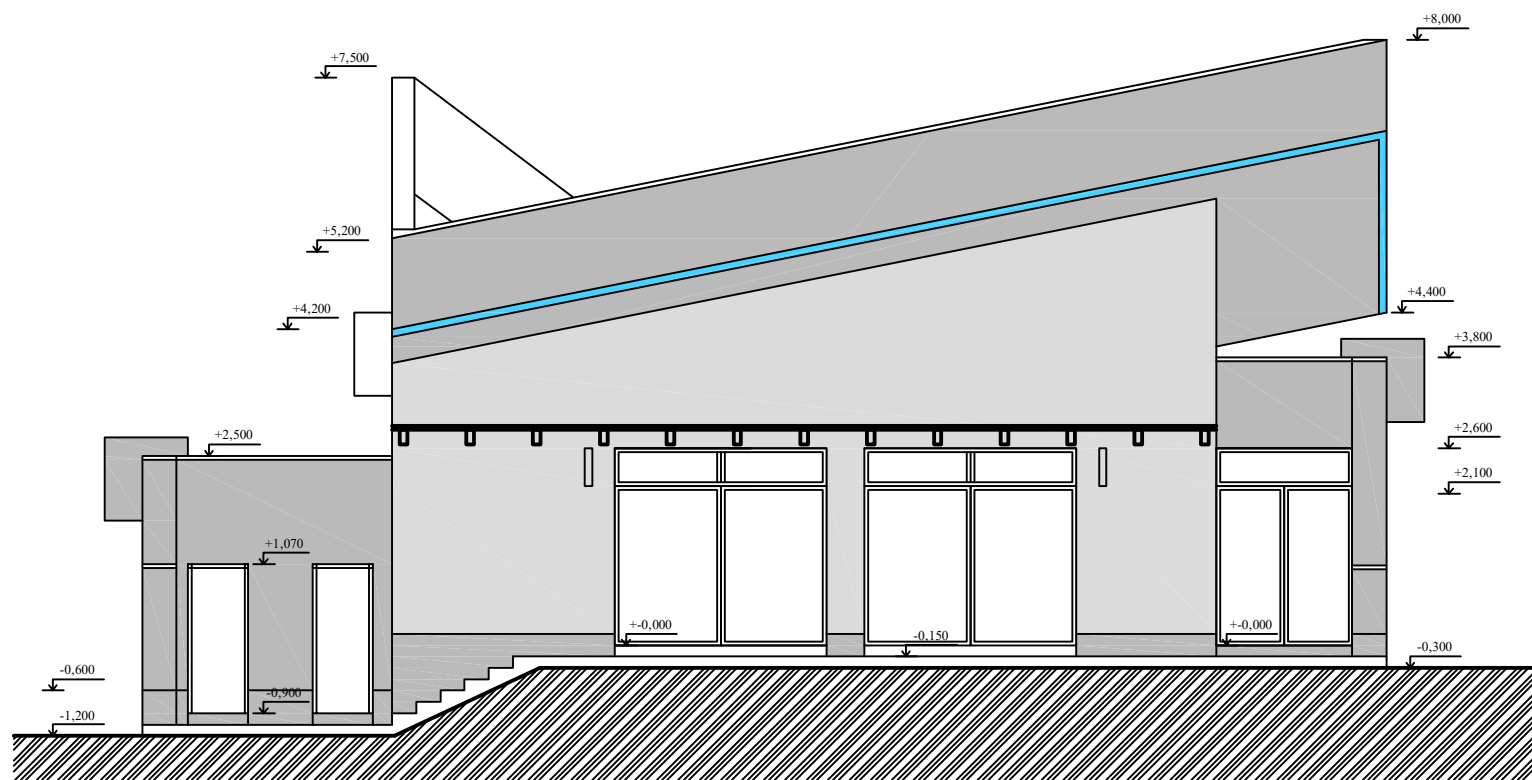

POHĽAD JUHOZÁPADNÝ

POHĽAD SEVEROZÁPADNÝ

POHĽAD NA KOLUMBÁRIUM

AUTOR:	ING.ARCH. M.BOBROVSKÝ	ARCHING s.r.o. 04 001 Košice, Žižkova 39 DRČ: 31650627/698
PROJEKTANT:	ING.ARCH. K.BOBROVSKÁ	
INVESTOR:	MIESTNY ÚRAD MČ KOŠICE - KRÁSNA	
MIESTO STAVBY:	KOŠICE - KRÁSNA, č.parc. 5214/1, 5214/2	
OBSAH VÝKRESU:	ŠTÚDIA - DOM NÁDEJE - POHĽADY	MIERKA: 1:100 VÝKRES Č.: 7