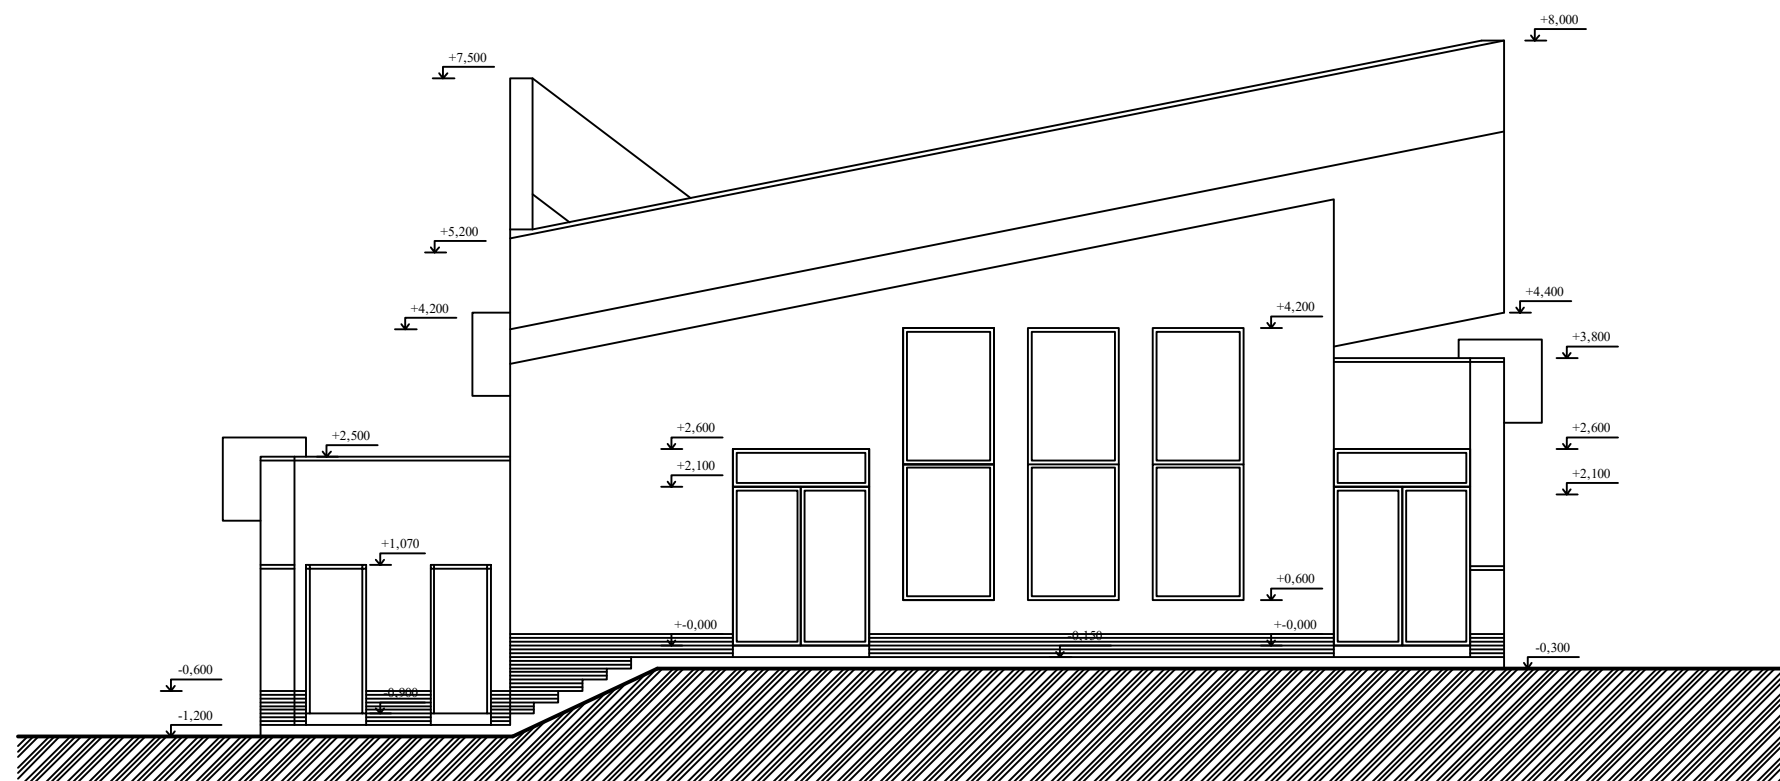

POHLAD JUHOZÁPADNÝ

POHLAD SEVEROZÁPADNÝ

AUTOR:	ING.ARCH. M.BOBROVSKÝ	ARCHING s.r.o. 04 001 Košice, Žižkova 39 DRČ: 31650627/698
PROJEKTANT:	ING.ARCH. K.BOBROVSKÁ	
INVESTOR:	MÚ MČ KOŠICE - KRÁSNA	
MIESTO STAVBY:	KOŠICE - KRÁSNA, č.parc. 5214/1, 5214/2	
OBSAH VÝKRESU:	DOM NÁDEJE - POHLADY - JESTV. STAV	
	MIERKA: 1:100	VÝKRES Č.: 6