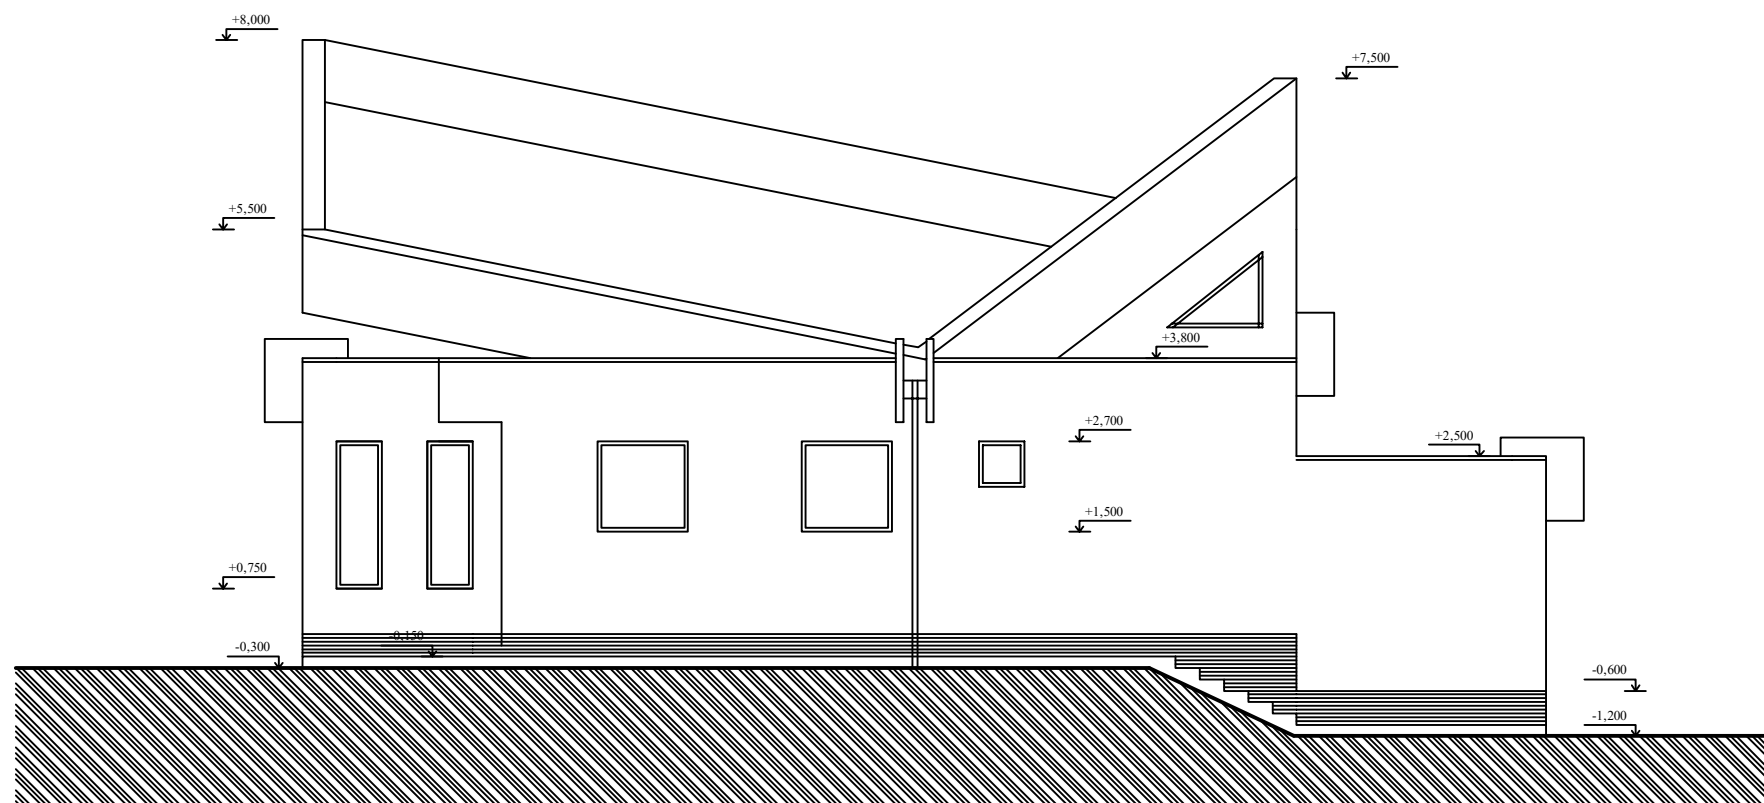

POHLAD SEVEROVÝCHODNÝ

POHLAD JUHOVÝCHODNÝ

AUTOR:	ING.ARCH. M.BOBROVSKÝ	ARCHING s.r.o. 04 001 Košice, Žižkova 39 DRČ: 31650627/698
PROJEKTANT:	ING.ARCH. K.BOBROVSKÁ	
INVESTOR:	MÚ MČ KOŠICE - KRÁSNA	
MIESTO STAVBY:	KOŠICE - KRÁSNA, č.parc. 5214/1, 5214/2	
OBSAH VÝKRESU:	DOM NÁDEJE - POHLADY - JESTV. STAV	
		MIERKA: 1:100
		VÝKRES Č.: 7