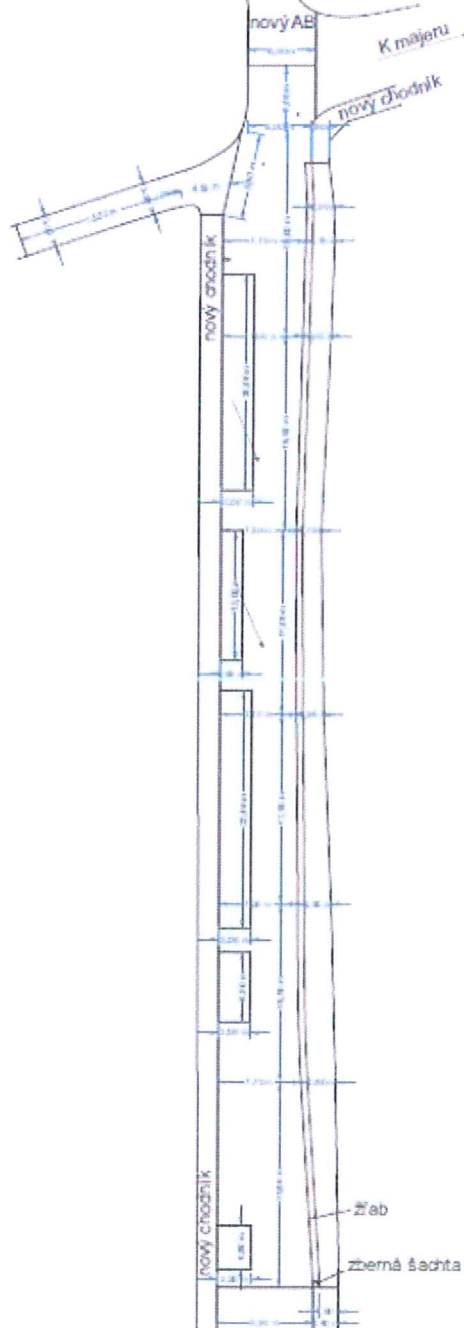

Súčasný stav

frézovanie podkladu hr. 20cm

pokládka AB