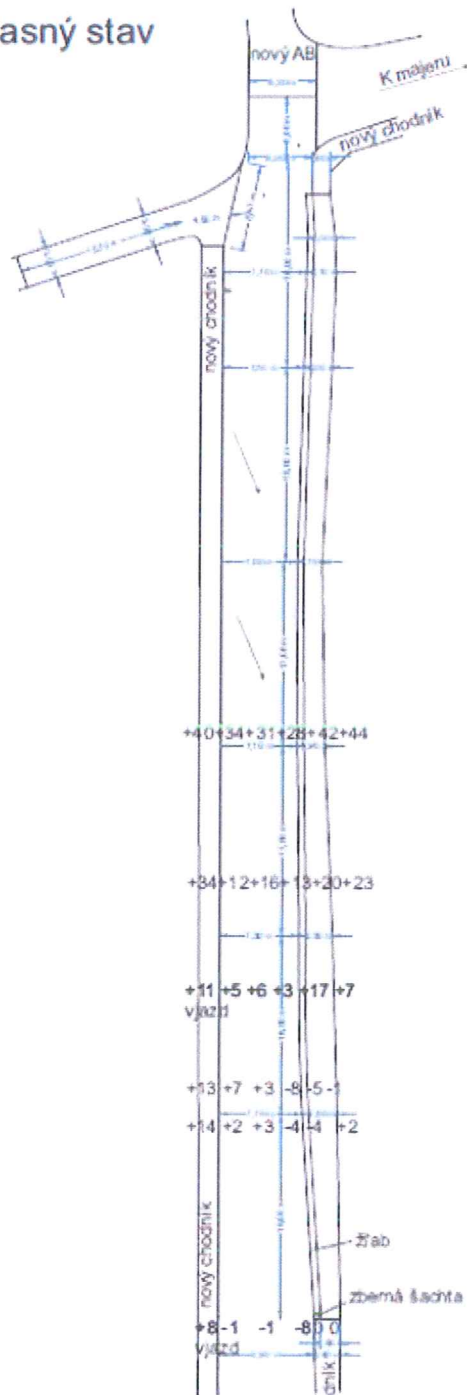

Súčasný stav

frézovanie podkladu hr. 20cm

pokládka AB