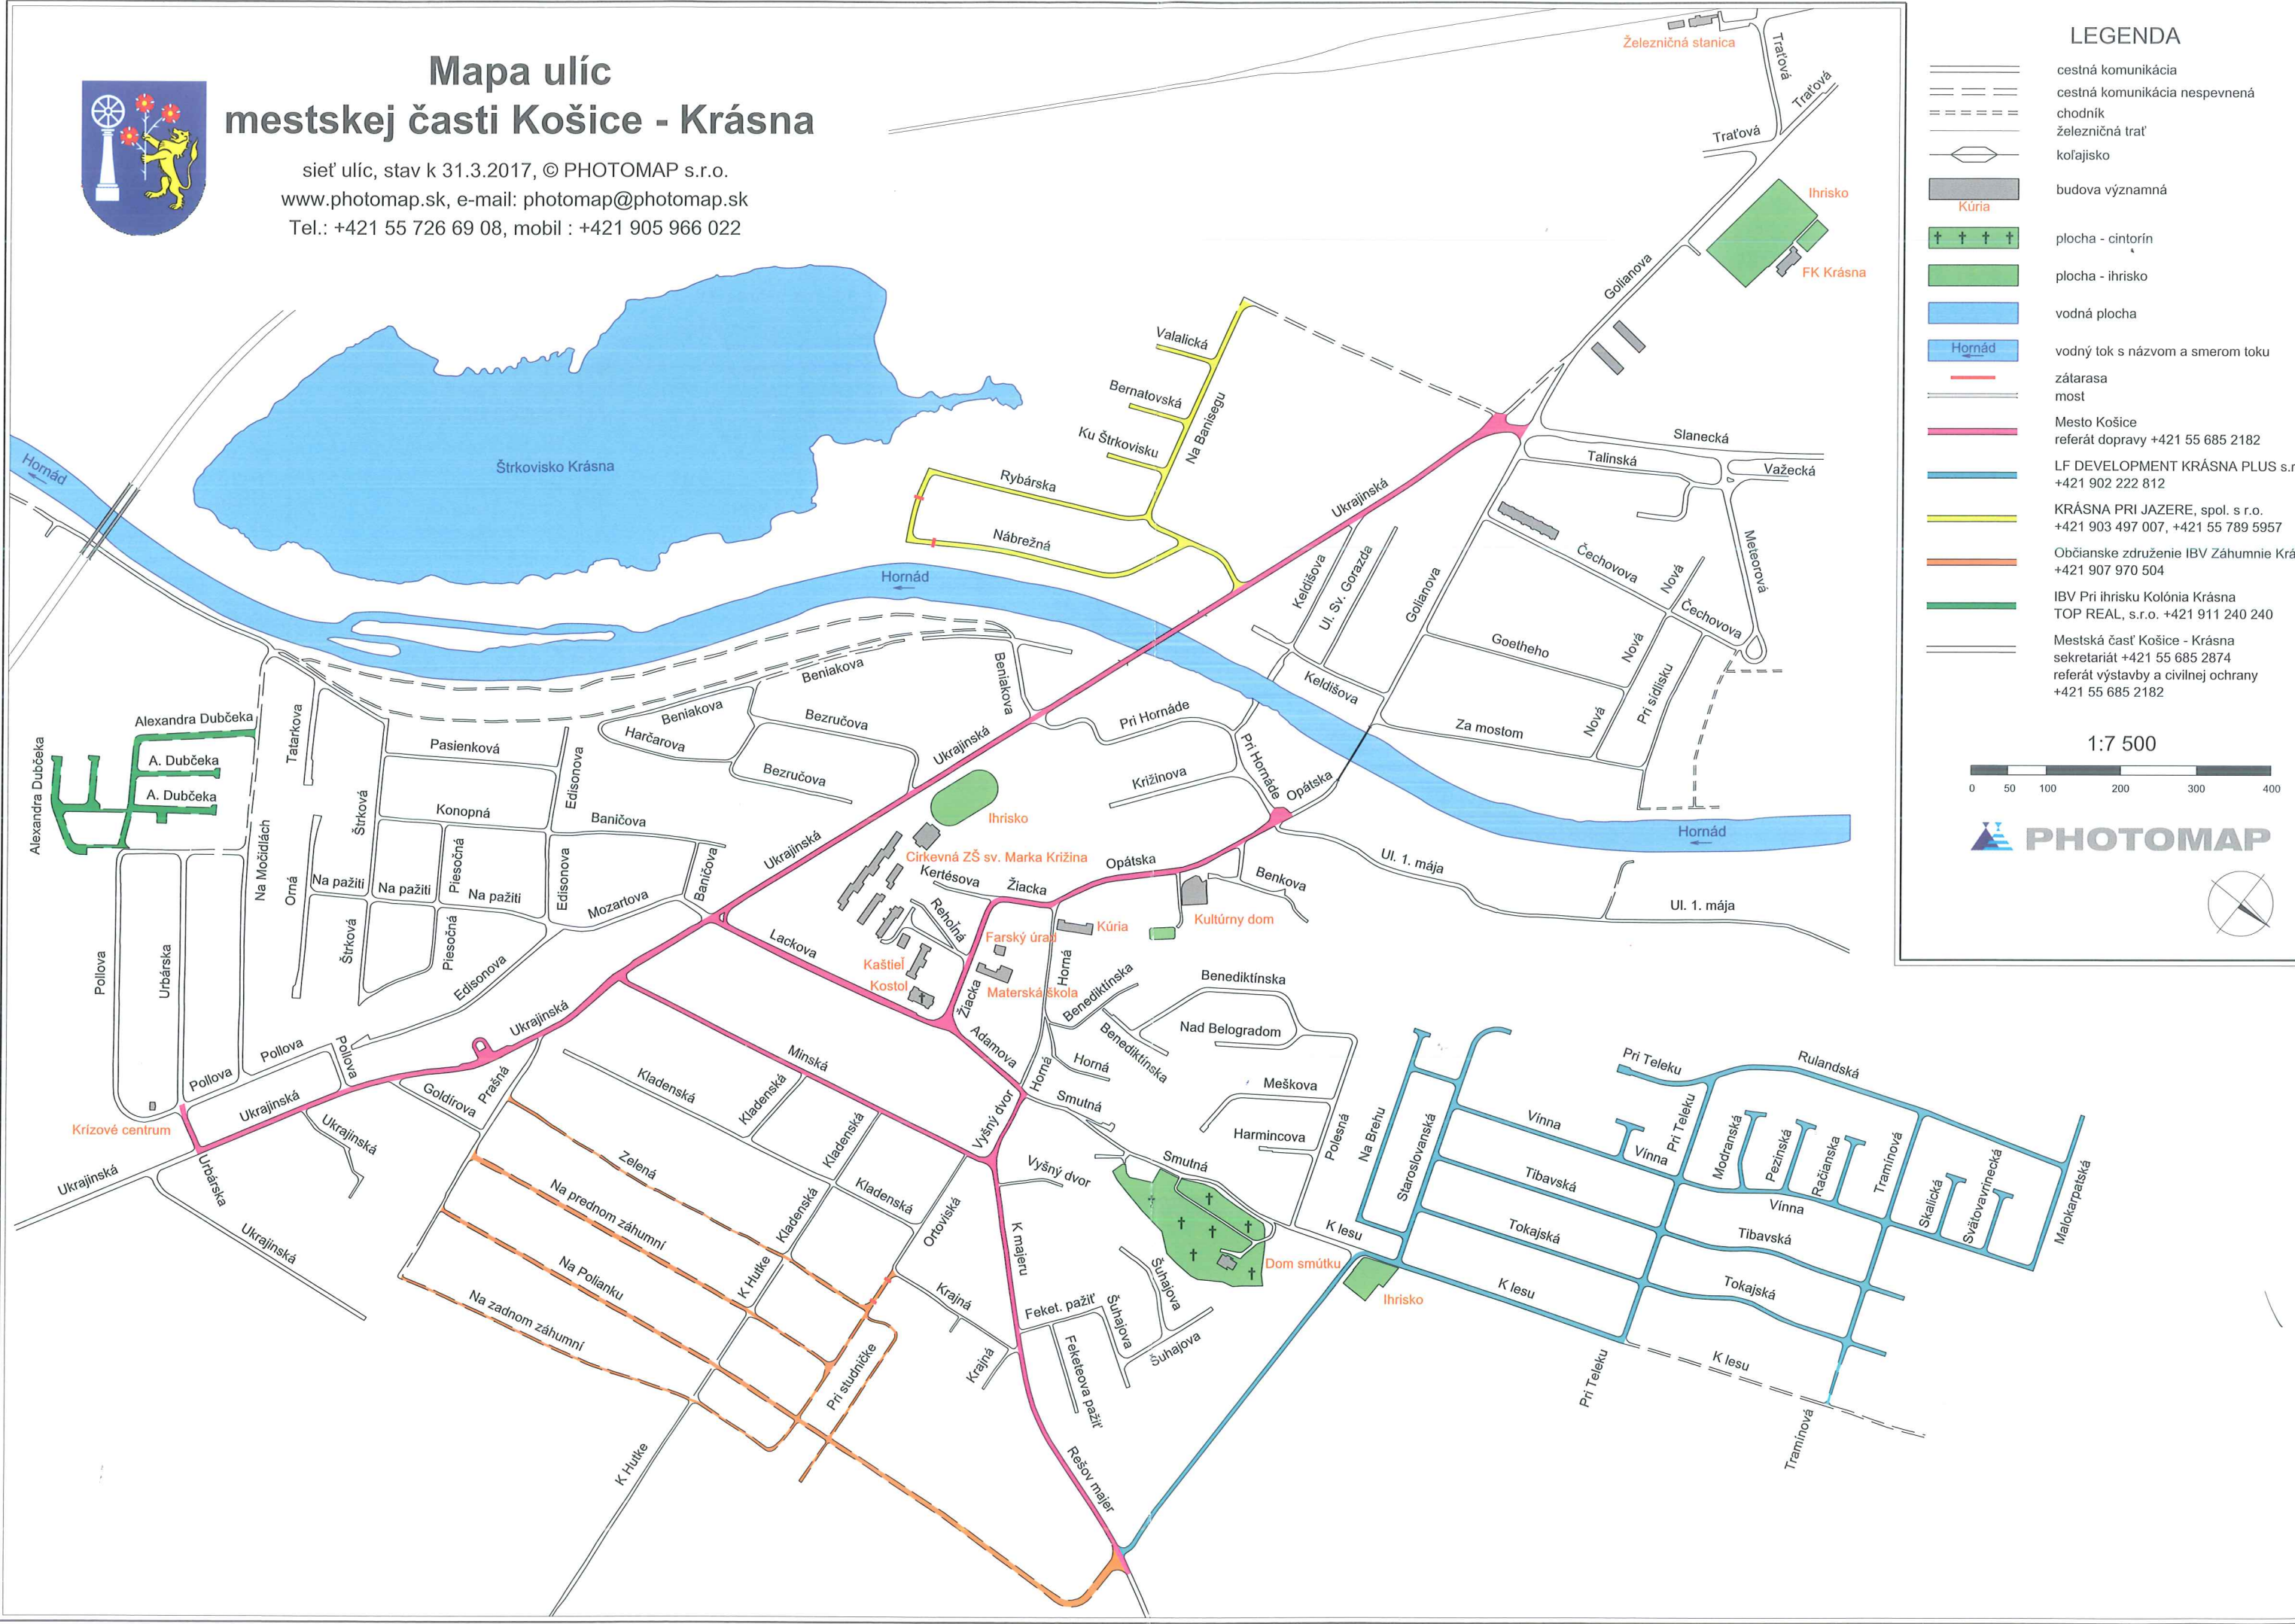

## LEGENDA

- cestná komunikácia
- cestná komunikácia nespevnená
- chodník
- železničná trať
- kofajisko
- budova významná
- Kúria
- plocha - cintorín
- plocha - ihrisko
- vodná plocha
- Hornád
- zátaras
- most
- Mesto Košice referát dopravy +421 55 685 2182
- LF DEVELOPMENT KRÁSNA PLUS s.r.o. +421 902 222 812
- KRÁSNA PRI JAZERE, spol. s r.o. +421 903 497 007, +421 55 789 5957
- Občianske združenie IBV Záhumnie Krásna +421 907 970 504
- IBV Pri ihrisku Kolónia Krásna TOP REAL, s.r.o. +421 911 240 240
- Mestská časť Košice - Krásna sekretariát +421 55 685 2874 referát výstavby a civilnej ochrany +421 55 685 2182